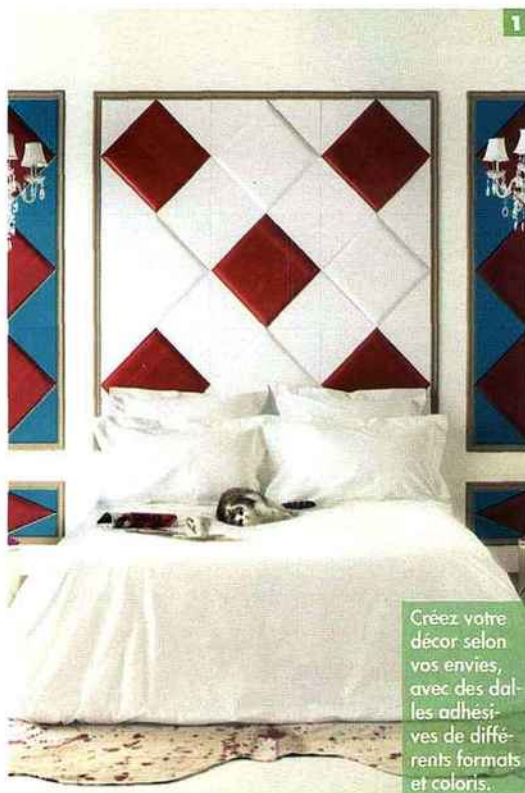

## Les têtes de lit font leur show

Cet accessoire, habituellement sobre, se permet désormais toutes les fantaisies pour s'afficher en star de la chambre.

1 Créez votre décor selon vos envies, avec des dalles adhésives de différents formats et coloris.

On redécouvre avec plaisir cet accessoire déco facile à mettre en place et qui peut à lui seul bouleverser le look d'une chambre. Une tête de lit donne le ton de vos nuits. Alors n'hésitez pas à miser sur l'effet de surprise et à affirmer vos goûts avec style.

**1. Baroque tonique** Osez les compositions les plus étonnantes avec **Cuir** au carré. Son système de dalles adhésives de différentes tailles et couleurs permet de dessiner la tête de lit de ses rêves. **A partir de 17,50 € en 10 x 10 cm.** [www.cuiraucarre.com](http://www.cuiraucarre.com)

## La chauffeuse style vintage

Un beau rouge, des formes rondes et un piétement en tube acier... elle a tout pour séduire les amoureux des années 50. Comme tous les sièges de ce style, les assises sont moelleuses et basses, véritable invitation à la détente ! Facile à marier avec un mobilier contemporain, dans un salon ou une chambre. Son petit prix (99 €) la rend d'autant plus séduisante. Dim. 62 x H 68,5 x 64 cm. **La Redoute.**