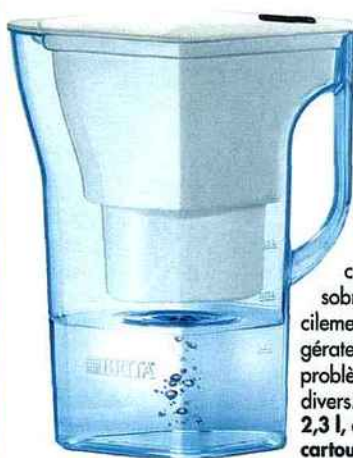

## Les têtes de lit font leur show

Cet accessoire, habituellement sobre, se permet désormais toutes les fantaisies pour s'afficher en star de la chambre.

1 Créez votre décor selon vos envies, avec des dalles adhésives de différents formats et coloris.

## Ça vient de sortir /// /// On en pense quoi ?

**La carafe filtrante gain d'espace** Navelia, c'est son nom, a été conçue pour occuper le moins de place possible dans le frigo. Fini les formes classiques, bienvenue aux losanges et aux lignes graphiques. Cette carafe affiche ainsi une sobre élégance et se case facilement dans la porte du réfrigérateur en s'intercalant sans problème entre bouteilles et pots divers. **Carafe Brita "Navelia", 2,3 l, à partir de 17 € (avec une cartouche).** [www.brita.fr](http://www.brita.fr)

## La chauffeuse style vintage

Un beau rouge, des formes rondes et un piétement en tube acier... elle a tout pour séduire les amoureux des années 50. Comme tous les sièges de ce style, les assises sont moelleuses et basses, véritable invitation à la détente ! Facile à marier avec un mobilier contemporain, dans un salon ou une chambre. Son petit prix (99 €) la rend d'autant plus séduisante. Dim. 62 x H 68,5 x 64 cm. **La Redoute.**