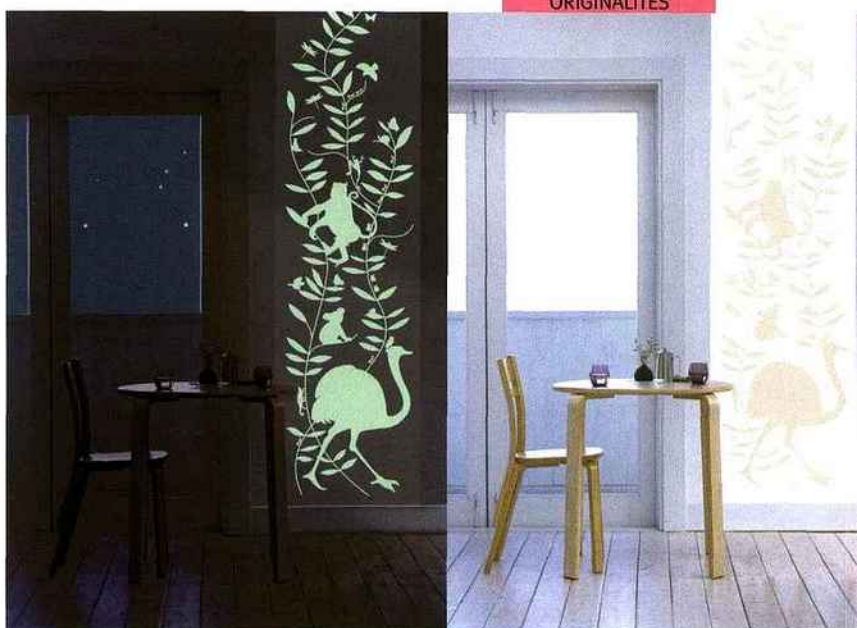

ORIGINALITÉS

Entre papiers peints à illusion d'optique, matières inédites ou créations originales, les revêtements font leur révolution et bousculent la tradition.

Séries spéciales

1 & 2. De jour, ce papier peint habille discrètement votre mur. De nuit, il devient phosphorescent et accompagne vos rêves. Le rouleau est vendu au format de 3 m. par 70 cm. Cocobohème

3 & 4. Semblables à des bijoux, ces panneaux muraux décoratifs « tiles » sont réalisés en cuir et se déclinent en carreaux de 40 x 40 cm. D'autres teintes et motifs sont disponibles. Pachamama chez Sidelsky

1. Tapis en cuir Cosmic, d'un diamètre de 200 cm. Pachamama chez Sidelsky

2. Les lustres de Semeur d'étoiles combinent la magie du ciel étoilé et celle d'un lustre sculptant les volumes. Les lampes LEDs diffusent une lumière agréable et consomment peu. Taille (cm) : 122 x 122 (ou 82 x 82). Disponibles en noir mat, gris anthracite et blanc mat.

10. Mosaïque de pastilles irisées aux reflets changeants, Sicis chez Bouwcenter Dils

11. Ce carrelage en verre feuilleté souple (couche supérieure) et dessous synthétique flexible renferme une huile de couleur mouvante qui forme des décors évolutifs au gré de vos pas. Il est le fruit d'une recherche technologique très pointue. Aussi résistantes que du carrelage classique, les dalles (personnalisables) se posent dans toutes les pièces (encollage partiel car le carreau doit rester flexible). Le liquide est non toxique, ingélicif et disponible en diverses couleurs. Chez Veronove