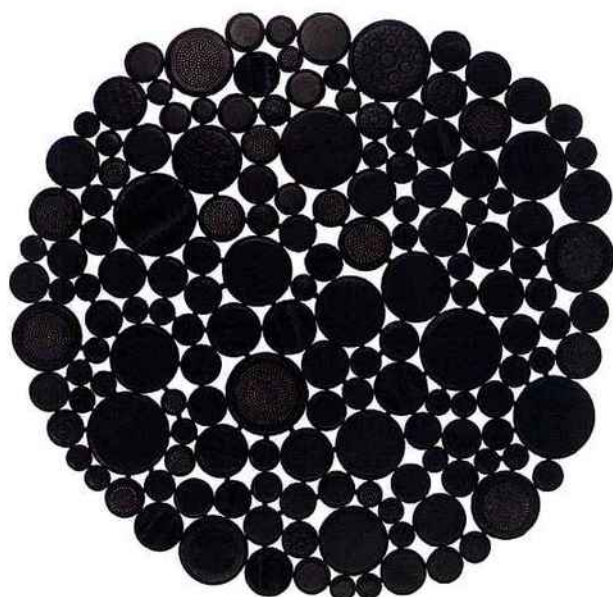

1. Tapis en cuir Cosmic, d'un diamètre de 200 cm. Pachamama chez Sidelsky

2. Les lustres de Semeur d'étoiles combinent la magie du ciel étoilé et celle d'un lustre sculptant les volumes. Les lampes LEDs diffusent une lumière agréable et consomment peu. Taille (cm) : 122 x 122 (ou 82 x 82). Disponibles en noir mat, gris anthracite et blanc mat.

3 & 4. 100% naturelles et renouvelables, ces plaques de revêtements sont réalisées à base d'écorces de noix de coco. Art Unic. Ekobe

5. Ce papier peint de Myrine Créations est composé d'un motif imprimé de façon digitale sur un papier 170gr (56x240 cm). Ici le motif Lost Vegas peut être agrémenté d'autocollants à poser librement. Gamme Interactif, collection Antiope