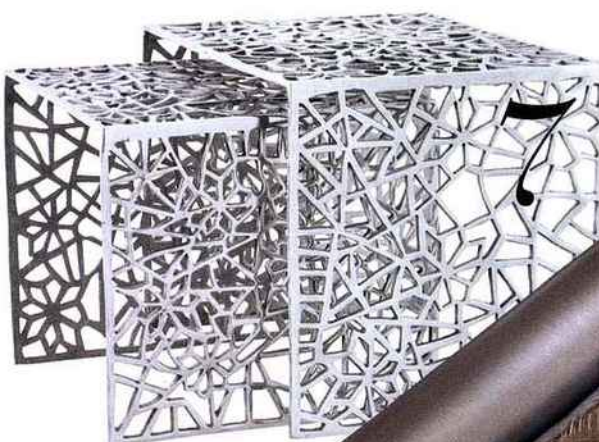

### 5 Néo-orientale

D'inspiration moucharabieh, cette suspension en acier perforé crée des ombres très graphiques. En 3 finitions: acier inoxydable, cuivre et laiton. Ø 32 cm; câble de 2,5 m. 409 € (en acier). «Etch Light». Tom Dixon.

### 6 Mur d'argent

Composez un mur précieux avec ces carreaux en cuir argenté qui se fixent facilement à l'aide d'adhésifs puissants. Dalles de 75 x 30 cm. Réalisation sur mesure. À partir de 400 €/m<sup>2</sup> en cuir de vachette ou 209 €/m<sup>2</sup> en simili. Cuir au Carré.

### 7 Dentelle d'aluminium

Le design à petit prix avec ces 2 tables gigognes en aluminium poli rappelant le mobilier alvéolé de la collection «Dentelle» de Moooi. H 40 x L 50 x P 39 cm et H 35 x L 38 x P 39 cm. 189,95 € le lot de 2. [www.paris-prix.com](http://www.paris-prix.com).

### 8 Déco adhésive

Brossé, poinçonné, taraudé... le métal en rouleaux adhésifs transforme en quelques minutes les surfaces planes (petits meubles et plans non humides). Le rouleau, larg. 0,45 x 1,5 m. Vendu en grandes surfaces de bricolage. Env. 11,50 €. Coll. «Loft». DC Fix.