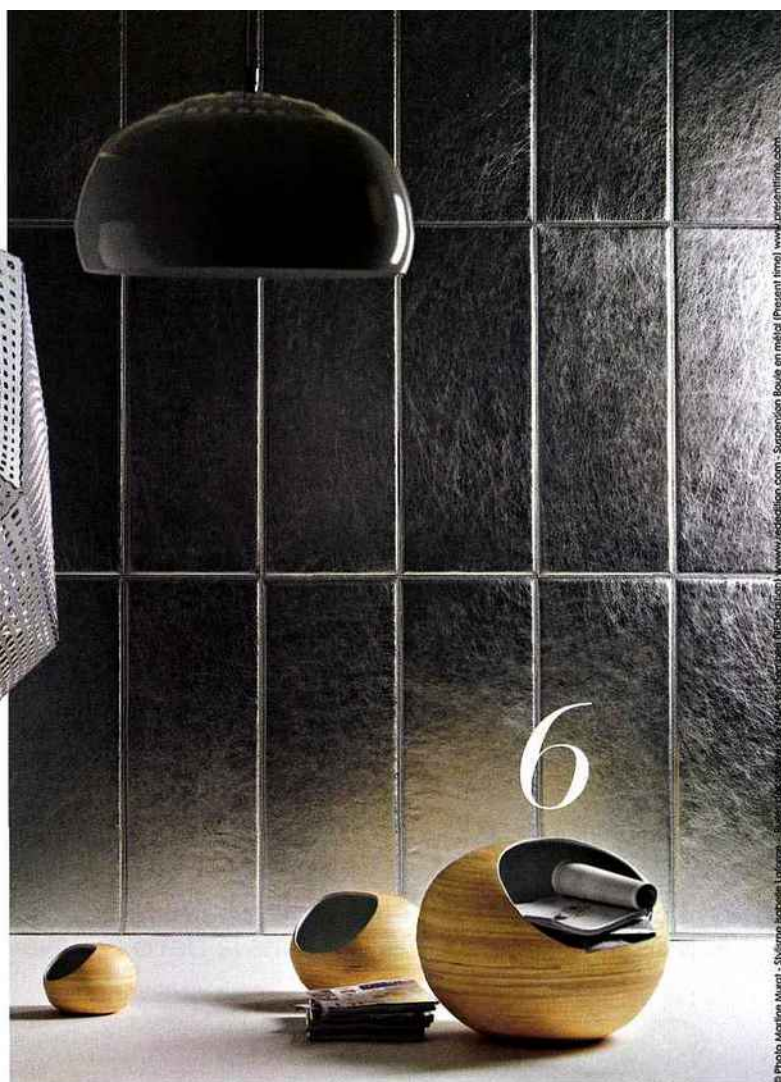

### 5 Néo-orientale

D'inspiration moucharabieh, cette suspension en acier perforé crée des ombres très graphiques. En 3 finitions: acier inoxydable, cuivre et laiton. Ø 32 cm; câble de 2,5 m. 409 € (en acier). «Etch Light». Tom Dixon.

### 6 Mur d'argent

Composez un mur précieux avec ces carreaux en cuir argenté qui se fixent facilement à l'aide d'adhésifs puissants. Dalles de 75 x 30 cm. Réalisation sur mesure. À partir de 400 €/m<sup>2</sup> en cuir de vachette ou 209 €/m<sup>2</sup> en simili. Cuir au Carré.

### 7 Dentelle d'aluminium

Le design à petit prix avec ces 2 tables gigognes en aluminium poli rappelant le mobilier alvéolé de la collection «Dentelle» de Moooi. H 40 x L 50 x P 39 cm et H 35 x L 38 x P 39 cm. 189,95 € le lot de 2. [www.paris-prix.com](http://www.paris-prix.com).

### 8 Déco adhésive

Brossé, poinçonné, taraudé... le métal en rouleaux adhésifs transforme en quelques minutes les surfaces planes (petits meubles et plans non humides). Le rouleau, larg. 0,45 x 1,5 m. Vendu en grandes surfaces de bricolage. Env. 11,50 €. Coll. «Loft». DC Fix.